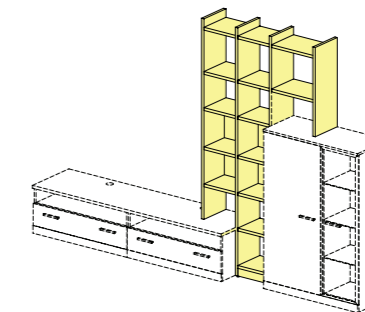

изоб. **65H010**
зерк. **65H110**

490x387x1012

состав изделия	поз.	артикул
шкаф настенный	1	65H0101
дверь шкафа (ал. проф.)	2	изоб. 65H0102 зерк. 65H1102

Стеллажи

изоб. **65H012**
зерк. **65H112**

729x305x2211