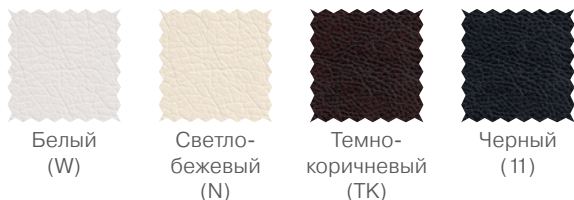

Основные цвета:

Вишня Марбелло (85)		Спокойный и натуральный древесный цвет. Способствует чувству уравновешенности и снятию внутреннего напряжения.
Бук тироль шоколадный (E1)		Очень богатый цвет. Теплые шоколадные тона создают обволакивающую атмосферу. Подходит как для традиционных, так и для современных интерьеров.

Дополнительный цвет:

Песок (03)		Теплый, мягкий цвет. Означает независимость и общительность. Стимулирует ясное общение, открытость. Активизирует другие цвета. В сочетании с цветами древодекора увеличивает внешнюю выразительность.

Цветовые решения банкеток:

Образцы в печатном варианте дают лишь общее представление. Всегда сравнивайте выбранный цвет по настоящему образцу.