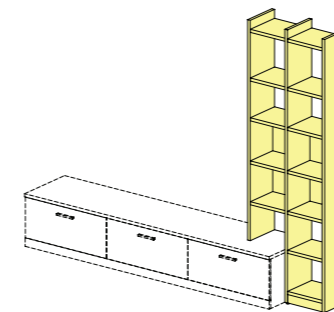

Стеллажи

изоб. **65H012**
зерк. **65H112**

729x305x2211