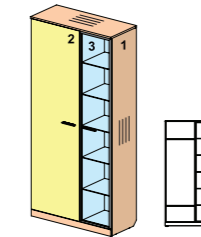

шкаф с подсветкой

изоб. **65H006**
зерк. **65H106**

984x422x2096

состав изделия	поз.	артикул
шкаф	1	изоб. 65H0061 зерк. 65H1061
дверь шкафа	2	65H0042
дверь шкафа (ал. проф.)	3	65H0062