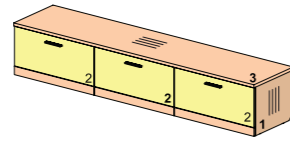

«СТИЛЛО» – для тех, кто ценит стиль.

Тумбы

65T001
1544x502x439

состав изделия	поз.	артикул	кол-во
каркас тумбы	1	65T0011	2*
стенка передняя тумбы	2	65T0012	2*
крышка тумбы	3	65T0013	1*

65T002
2314x502x439