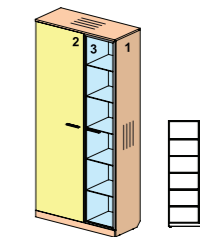

шкаф с подсветкой

изоб. **65H007**
зерк. **65H107**

984x422x2096

состав изделия	поз.	артикул
шкаф	1	изоб. 65H0071 зерк. 65H1071
дверь шкафа	2	65H0042
дверь шкафа (ал. проф.)	3	65H0062