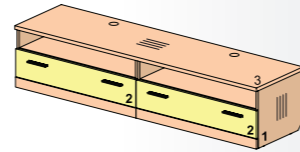

65T003
1964x502x439

состав изделия	поз.	артикул	кол-во
каркас тумбы	1	65T0031	2*
стенка передняя тумбы	2	65T0032	2*
крышка тумбы	3	65T0033	1*