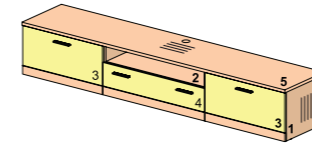

65T004
2524x502x439

состав изделия	поз.	артикул	кол-во
каркас тумбы	1	65T0011	2*
каркас тумбы	2	65T0031	1*
стенка передняя тумбы	3	65T0012	2*
стенка передняя тумбы	4	65T0032	1*
крышка тумбы	5	65T0043	1*

Подставки