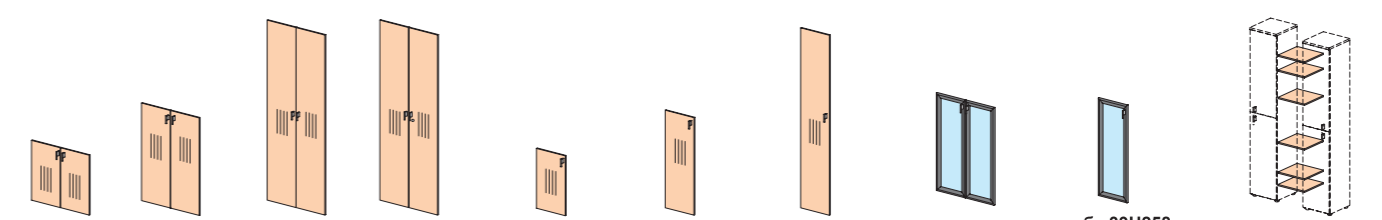

Двери шкафа (ДСтП)

Комплекты дверей шкафа (черный алюм. профиль)

Комплект полок шкафа (6 шт)

39H250
796x16x701

39H251
796x16x1053

39H252
796x16x2109

39H253
796x16x2109

39H254
397x16x701

39H255
397x16x1053

39H256
397x16x2109

39H257
796x21x1053

изоб. 39H258
зерк. 39H259
397x21x1053

39H500
399x399x22

Основной цвет:

Бук Тироль шоколадный (E1)		Очень богатый цвет. Теплые шоколадные тона создают благородную атмосферу. Подходит как для традиционных, так и для современных интерьеров. Пробуждает чувство надежности и уверенности.

В основном цвете «Бук Тироль шоколадный» могут быть изготовлены все детали изделий.